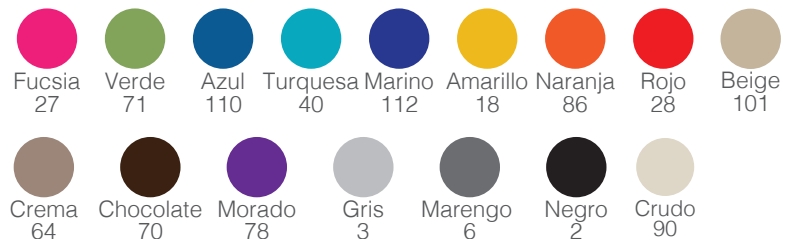

SERIE 1 SERIE 2 T/CLIENTE-COM. METROS

Sofá Jaen	19,49	26,93	17,51	8,60
-----------	-------	-------	-------	------

Colores vivos / Colours piping Colours pasepoil / Яркие цвета

Vivos en tejido especial antidesgaste. / Alive in special fabric antispoil / Vivants dans un tissu spécial antiusez / В режиме реального времени ткани износостойкие.